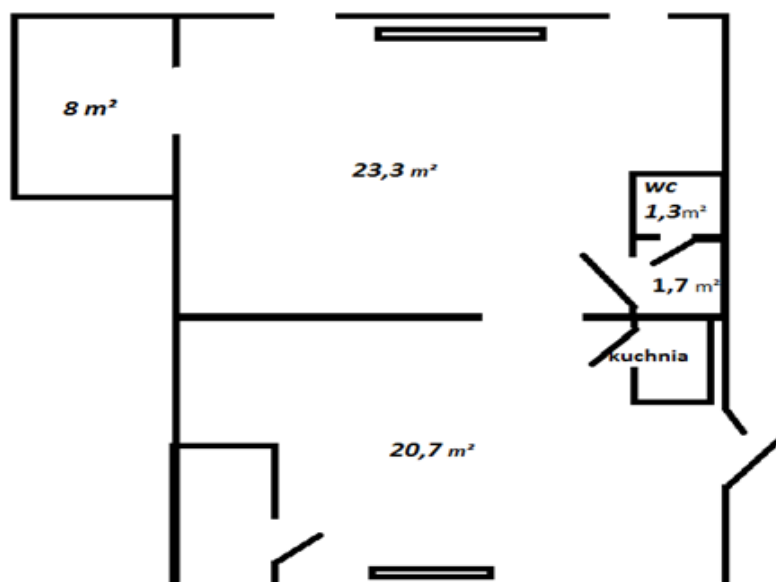

LOKAL UŻYTKOWY DO WYNAJĘCIA

NA OSIEDLU BOLESŁAWA CHROBREGO W BUDYNKU NR 47

Administracja Osiedla Bolesława Chrobrego poleca do wynajęcia lokal użytkowy o powierzchni 55 m², położony w przyziemiu budynku nr 47.

Przeznaczenie: biuro/ magazyn,

- cena do uzgodnienia

- wolne od zaraz

- instalacje: c.o., c.w., z.w.

LOKAL W PRZYZIEMIU _ BUDYNEK 47 OBCH