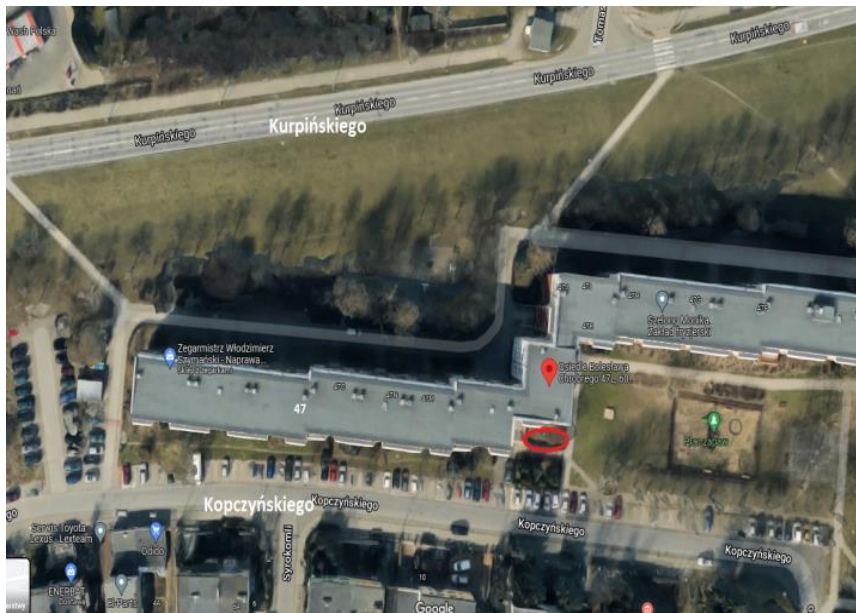

LOKAL UŻYTKOWY DO WYNAJĘCIA

NA OSIEDLU BOLESŁAWA CHROBREGO W BUDYNKU NR 47

Administracja Osiedla Bolesława Chrobrego poleca do wynajęcia lokal użytkowy o powierzchni 55 m², położony w przyziemiu budynku nr 47.

Przeznaczenie: biuro/ magazyn,

- cena do uzgodnienia

- wolne od zaraz

- instalacje: c.o., c.w., z.w.

LOKAL W PRZYZIEMIU _ BUDYNEK 47 OBCH

Zapraszamy do kontaktu

Informacja: Administracja Osiedla Bolesława Chrobrego, paw. 110