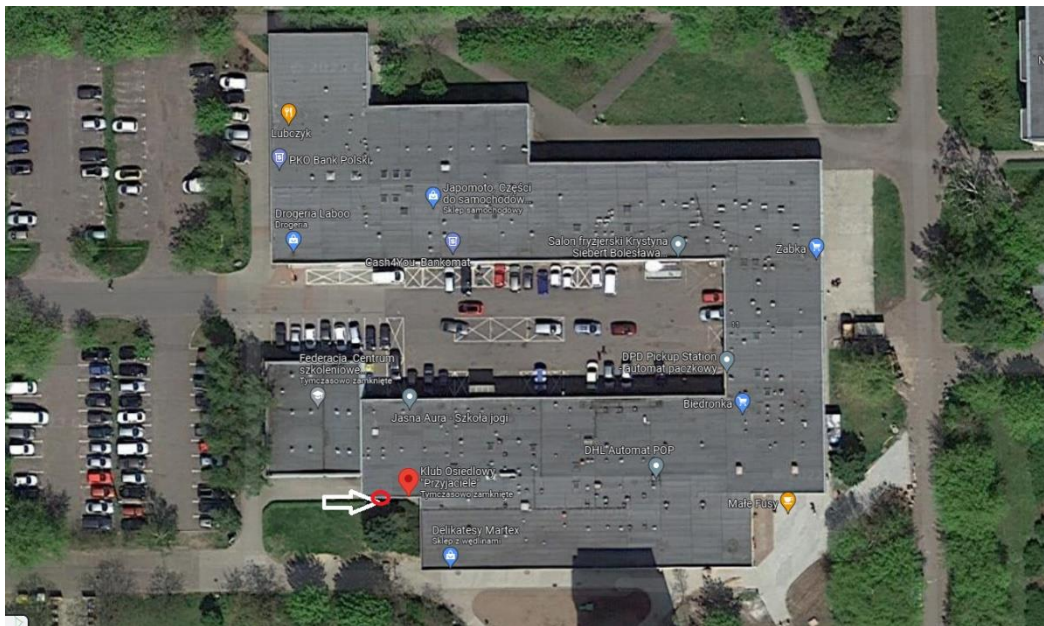

# LOKAL UŻYTKOWY DO WYNAJĘCIA

## NA OSIEDLU BOLESŁAWA CHROBREGO W PAWILONIE NR 110

Administracja Osiedla Bolesława Chrobrego poleca do wynajęcia lokal użytkowy o powierzchni 19,6 m<sup>2</sup>, położony w pawilonie handlowym nr 110.

**Przeznaczenie: lokal usługowy/ sklep/ biuro**

- cena do uzgodnienia
- wolne od zaraz
- instalacje: c.o., c.w., z.w.

**Zapraszam do kontaktu**

**Informacja: Administracja Osiedla Bolesława Chrobrego, paw. 110**